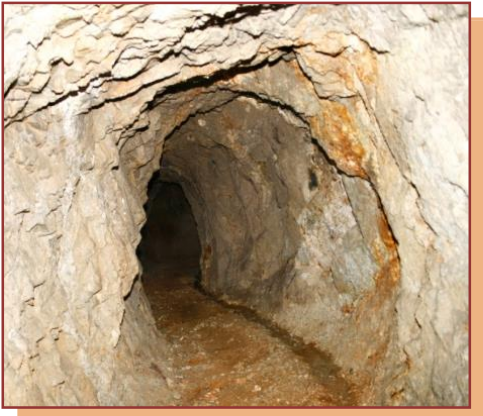

ASSOCIATION PATRIMOINE EN HAUT SORNIN
Mairie – 69790 PROPIERES
site : www.patrimoine-haut-sornin.fr

VISITES GUIDÉES DE LA MINE DE PROPIERES

Samedi 21 et Dimanche 22 juillet 2018

Samedi : de 14 h à 17 h 30 – Dimanche de 10 h à 17 h 30

La visite, d'une durée de 30 mn environ, se déroule en deux temps : explications préalables à l'extérieur et visite du site minier souterrain conduite par deux guides de l'Association.

Cette visite, sous votre responsabilité, ne présente pas de difficulté particulière. Vous munir de bonnes chaussures fermées, d'un vêtement chaud et d'une lampe de poche. Un casque léger, indispensable, vous sera prêté pour la visite. Les enfants devront tenir la main d'un adulte.

**Exposition de minéraux trouvés
dans la mine, à visualiser sur
place à l'aide de la loupe
binoculaire.**